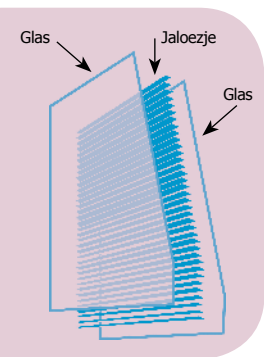

Pilkington **Insulight™** met ScreenLine®

Uw zonwering beschermd door glas

Pilkington **Insulight™** met ScreenLine® is een innovatief systeem waarbij de zonwering in uw isolatieglas geïntegreerd is. De zonwering wordt beschermd door glas, hierdoor wordt de zonwering niet nat en niet vies en kan het niet beschadigen. Het is dé oplossing voor iedere situatie in huis.

Uw zonwering beschermd door glas

Pilkington **Insulight™** met ScreenLine® is een innovatief systeem waarbij de jaloezie, plissé of plissé black-out in de spouw van het isolatieglas is gemonteerd. Vanaf nu draagt uw zonwering bij aan de uitstraling van uw woning. Doordat vuil en wind geen vat meer hebben op uw zonwering blijft dit zo gedurende de lange levensduur van ScreenLine®. Wat een voordeel: nooit meer schoonmaken, onderhoudsvrij en esthetisch verantwoord. Pilkington **Insulight™** met ScreenLine® biedt u de unieke oplossing voor bijvoorbeeld uw keuken, badkamer, woonkamer en slaapkamer.